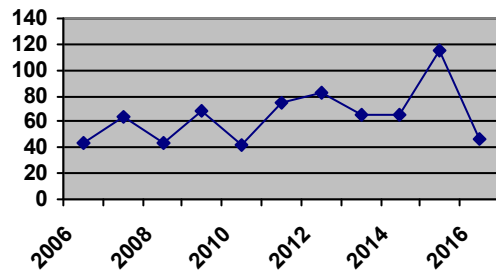

Tachybaptus ruficollis / Zampullín chico / Cabussonet

Foto: Luis Fidel Sarmiento