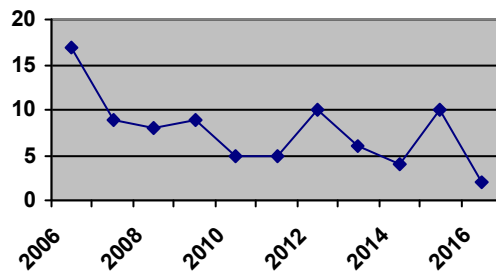

Podiceps cristatus / Somorrujo lavanco / Cabrellot

Mario Gimeno Benavent